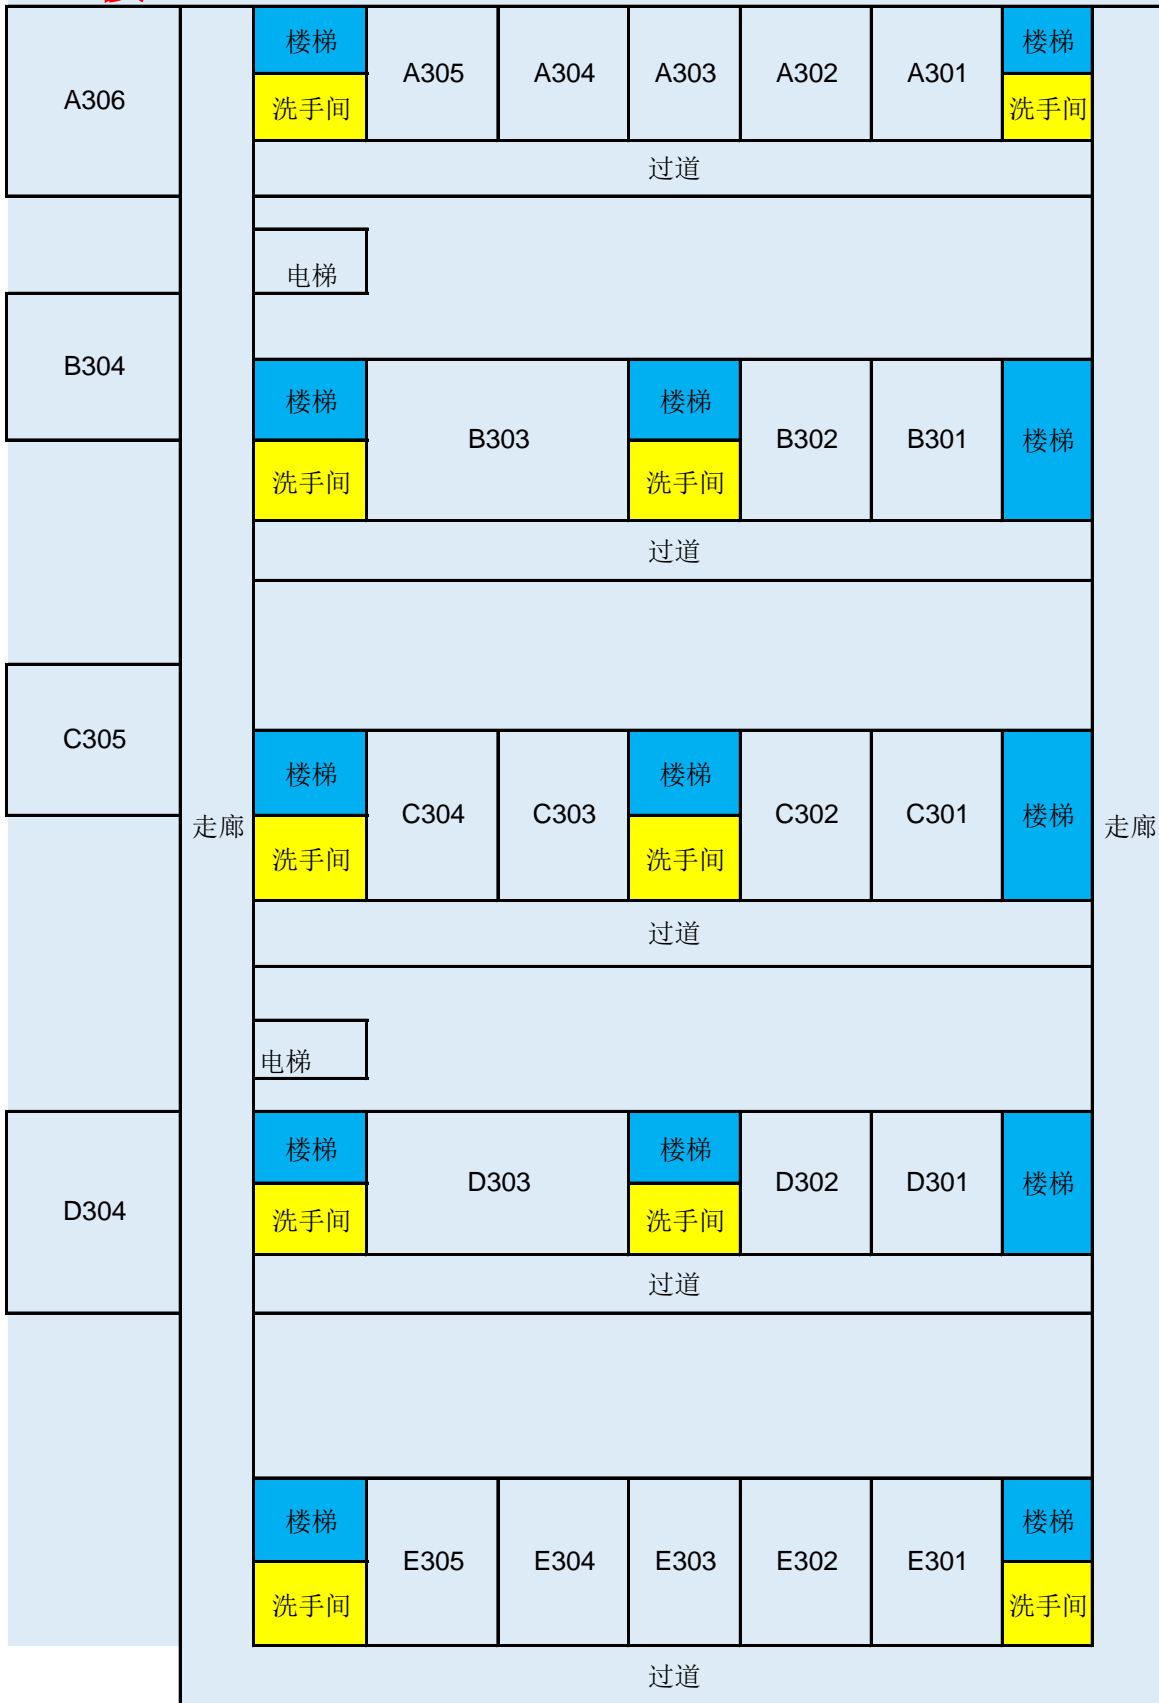

东校园教学楼考场分布图（A、B、C、D、E栋）

一楼

二楼

三楼

四楼

五楼