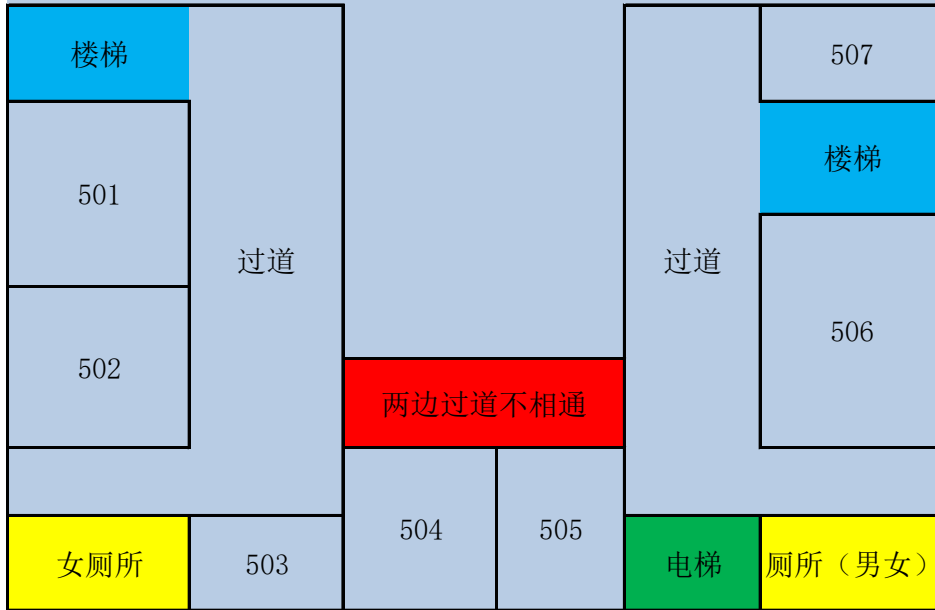

南校园104栋（原成教楼）考场分布

五楼

六楼

七楼