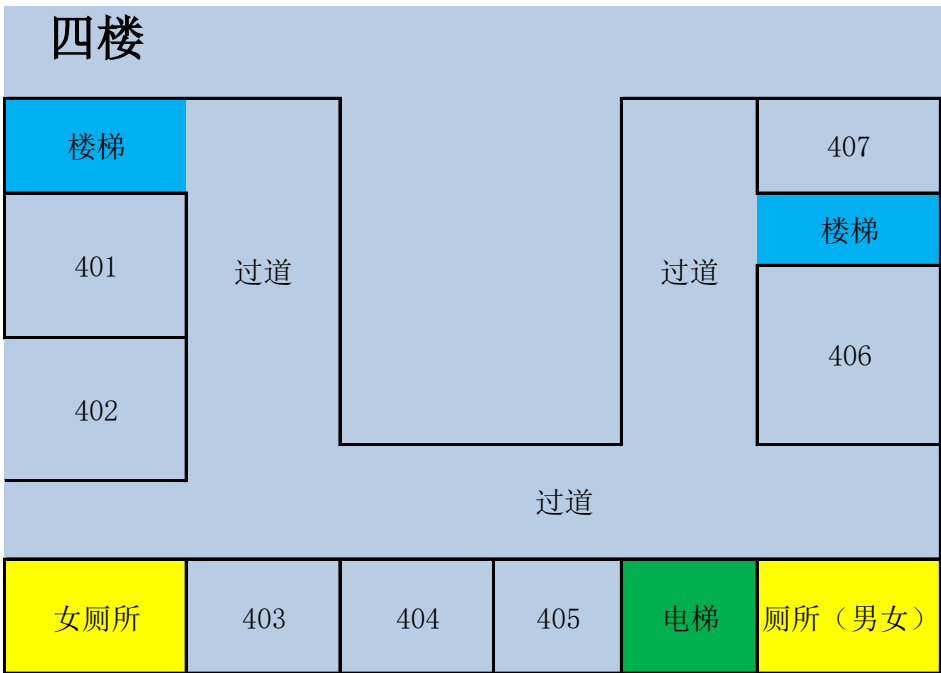

南校园104栋（原成教楼）考场分布

五楼

六楼

七楼