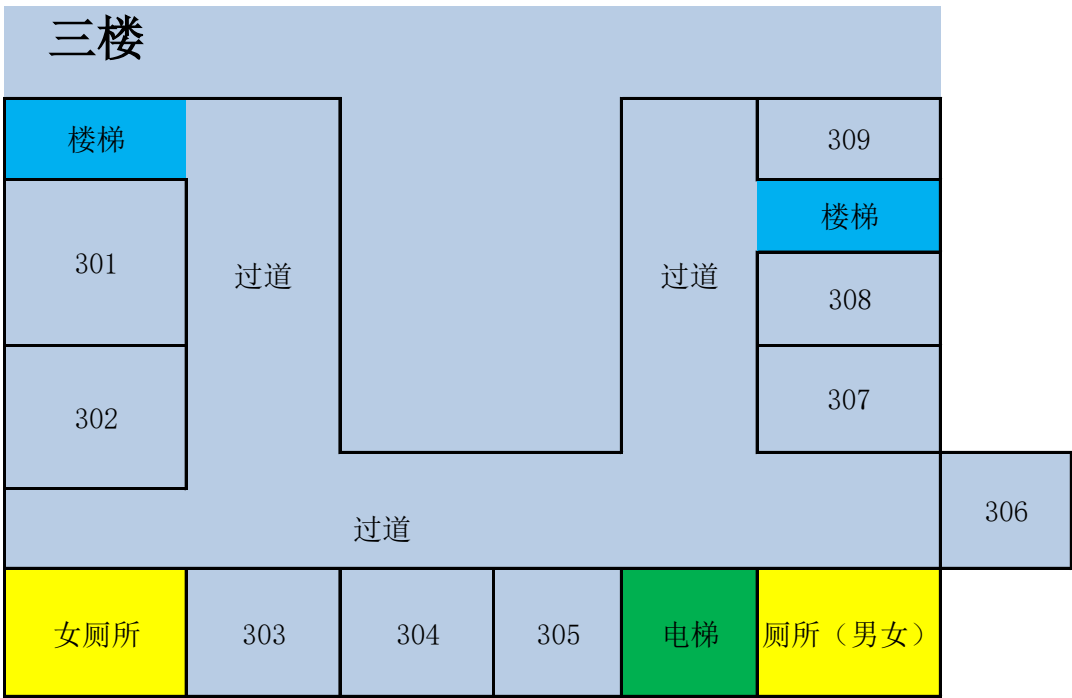

南校园104栋（原成教楼）考场分布

五楼

六楼

七楼