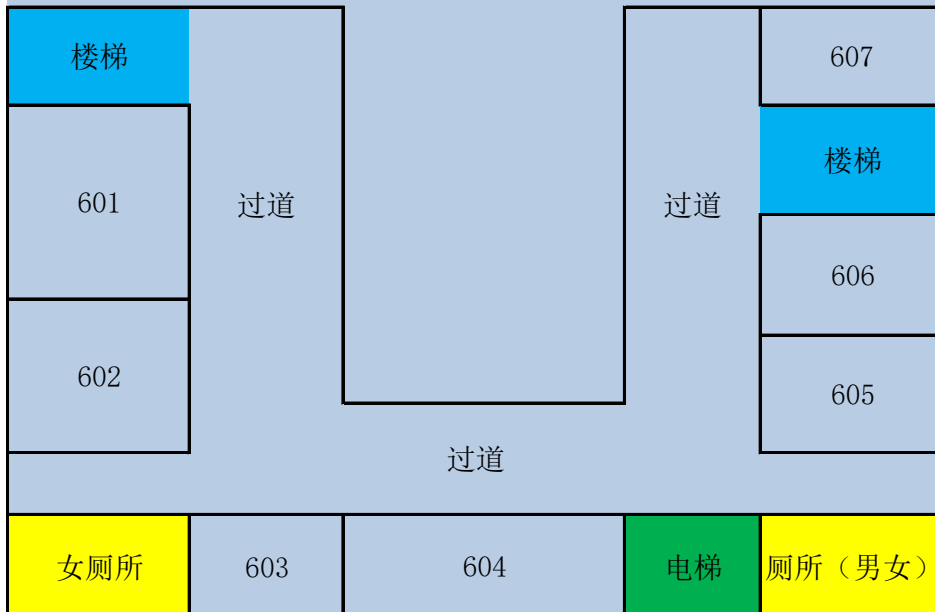

南校园104栋（原成教楼）考场分布

五楼

六楼

七楼