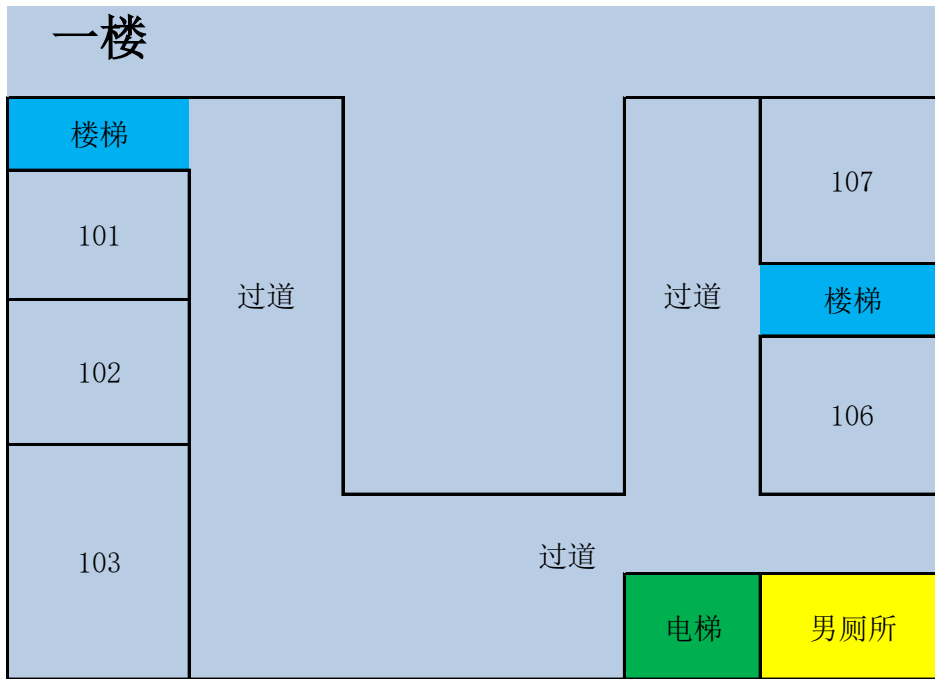

南校园104栋（原成教楼）考场分布

五楼

六楼

七楼