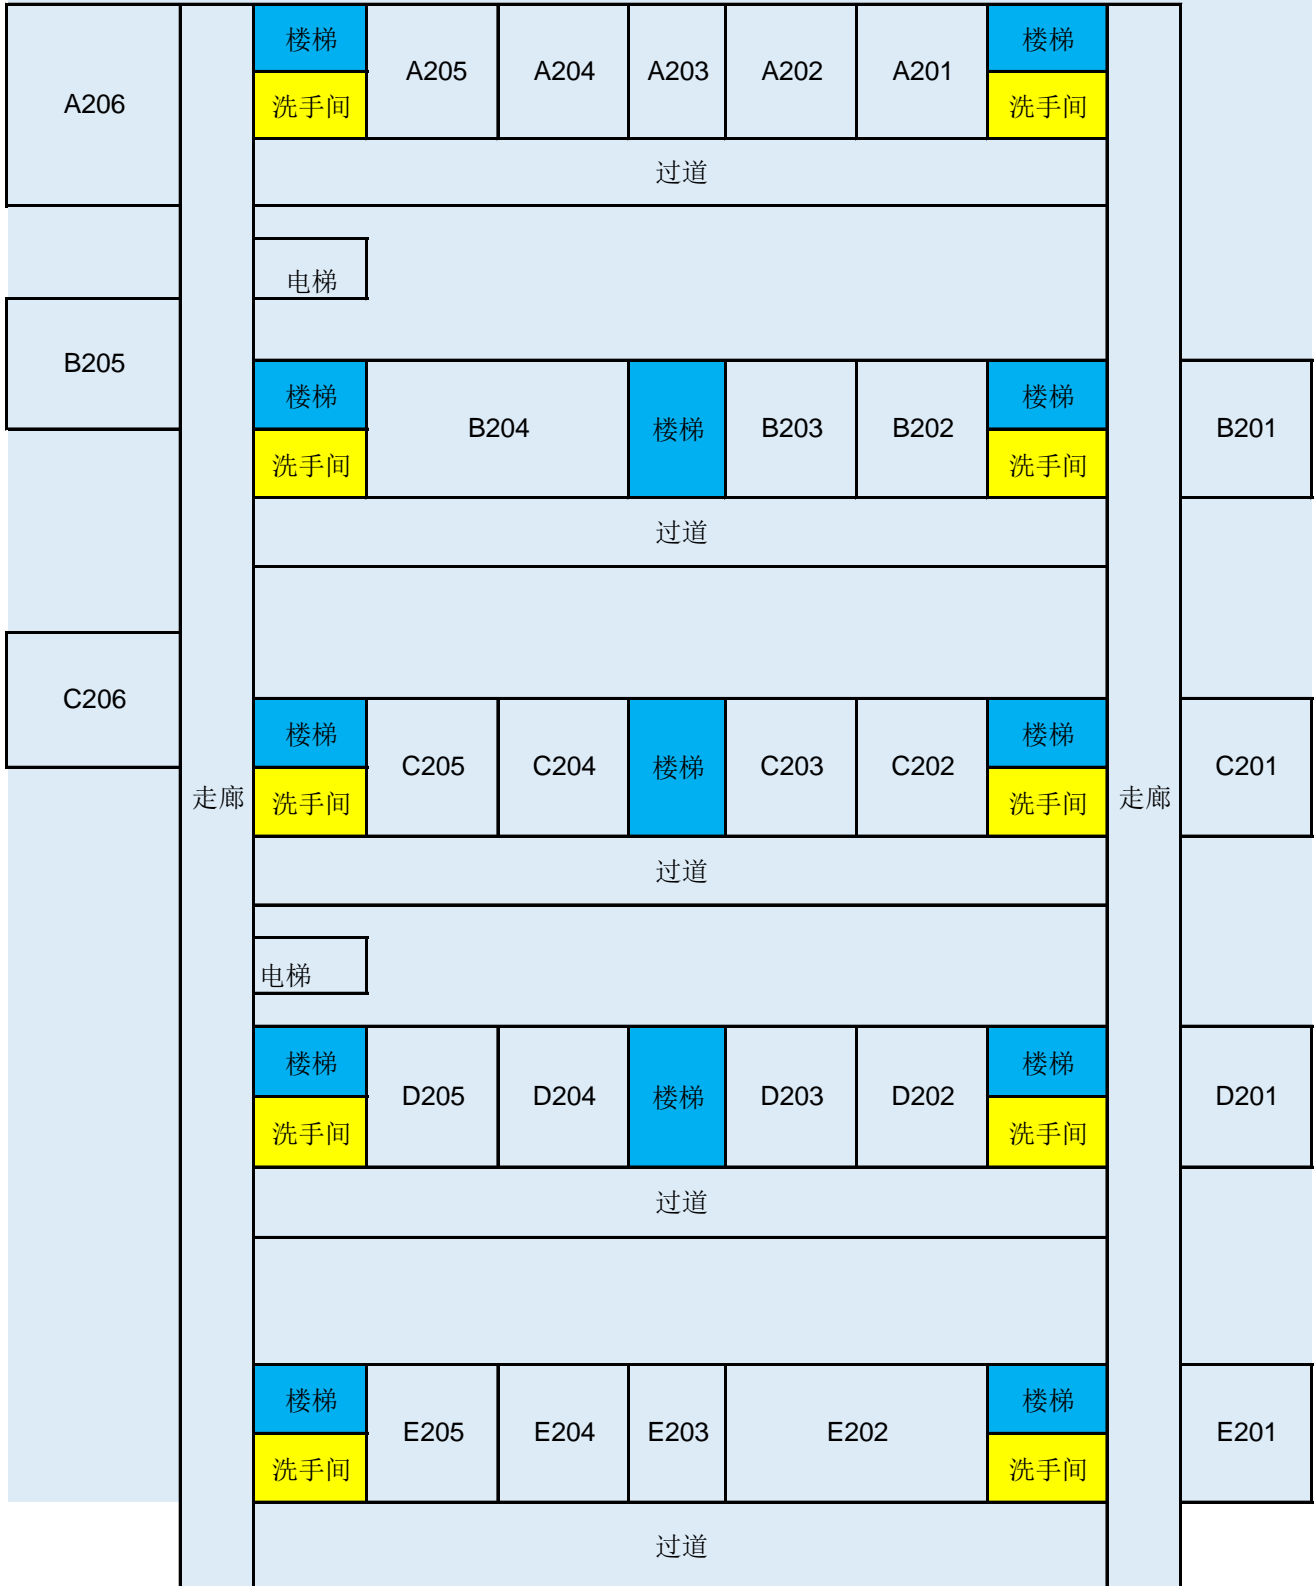

东校园教学楼考场分布图（A、B、C、D、E栋）

一楼

二楼

三楼

四楼

五楼