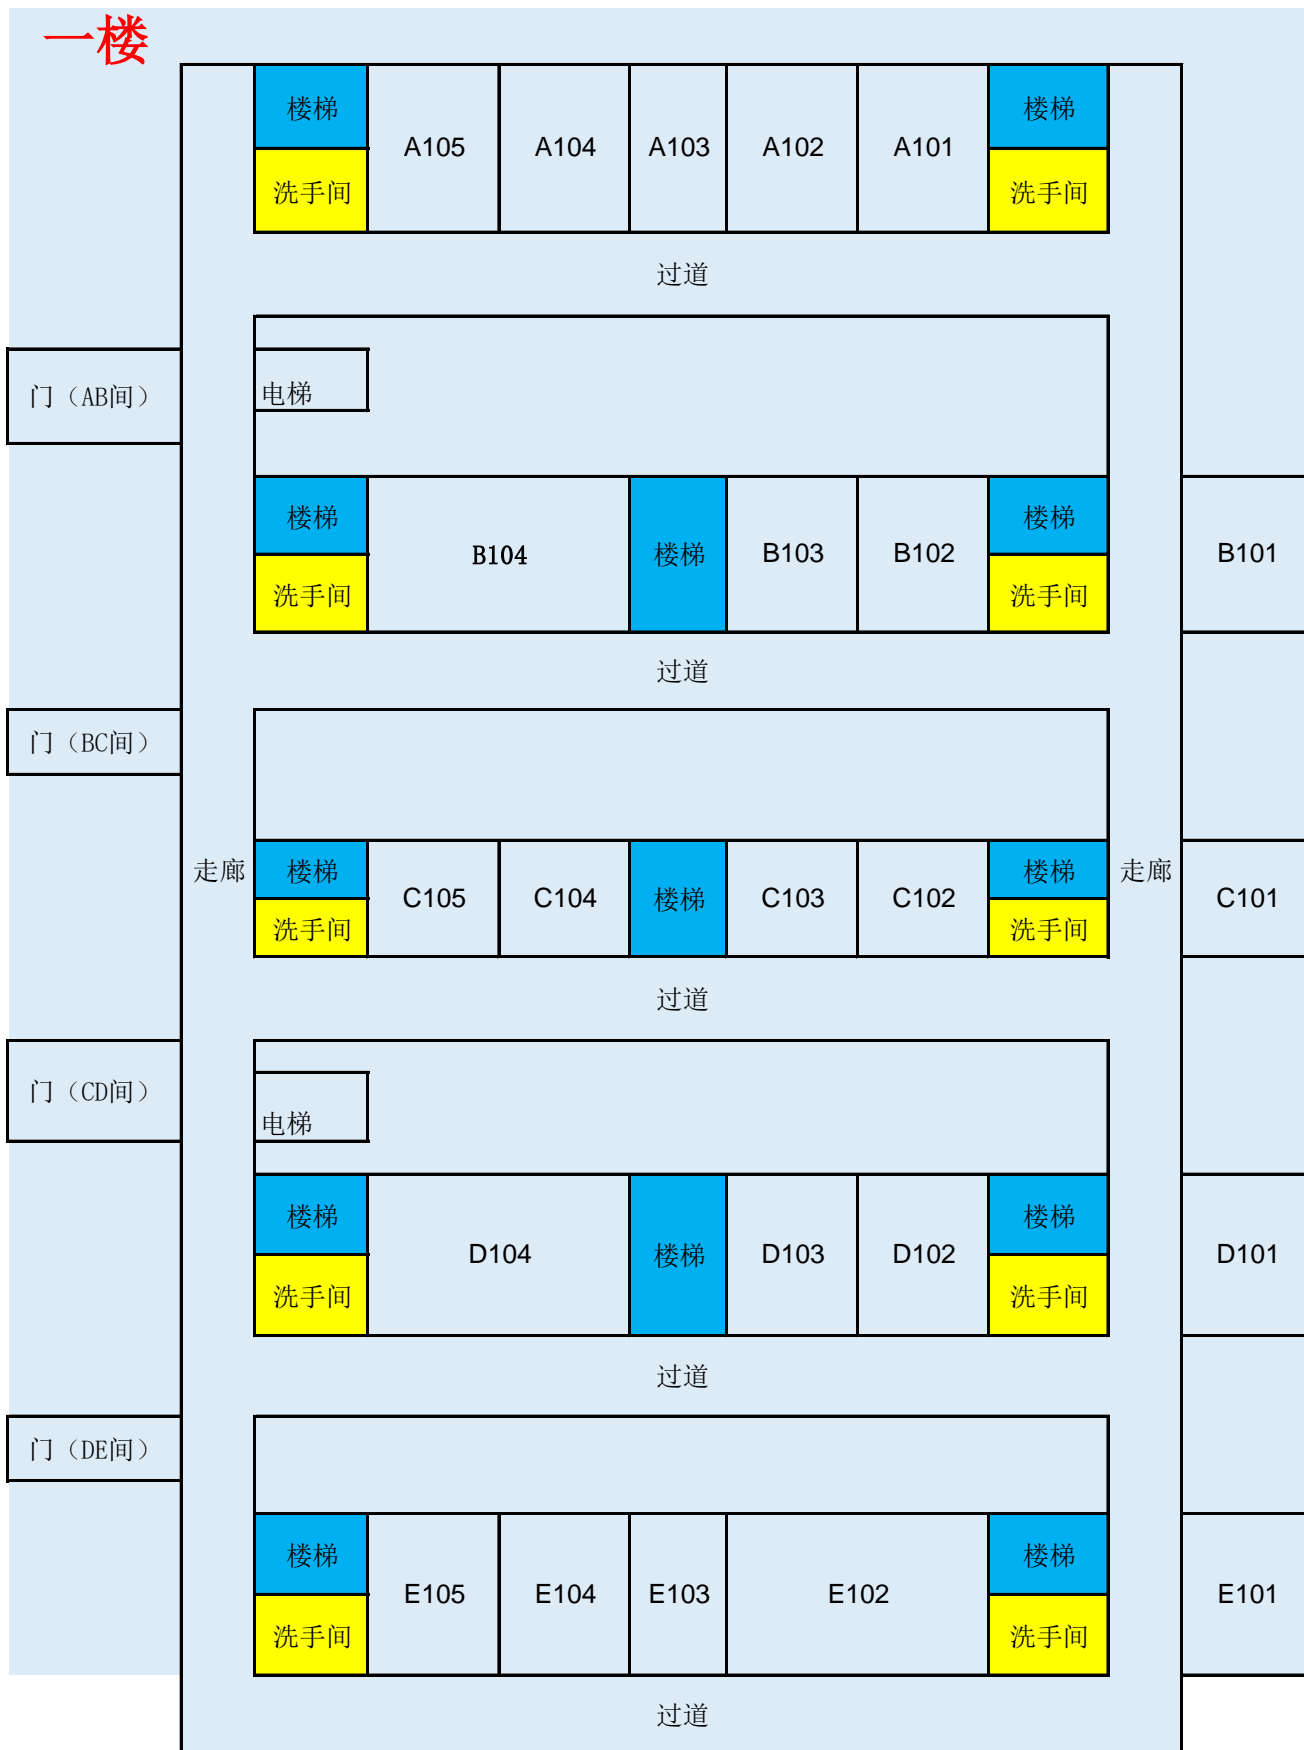

东校园教学楼考场分布图（A、B、C、D、E栋）

一楼

二楼

三楼

四楼

五楼