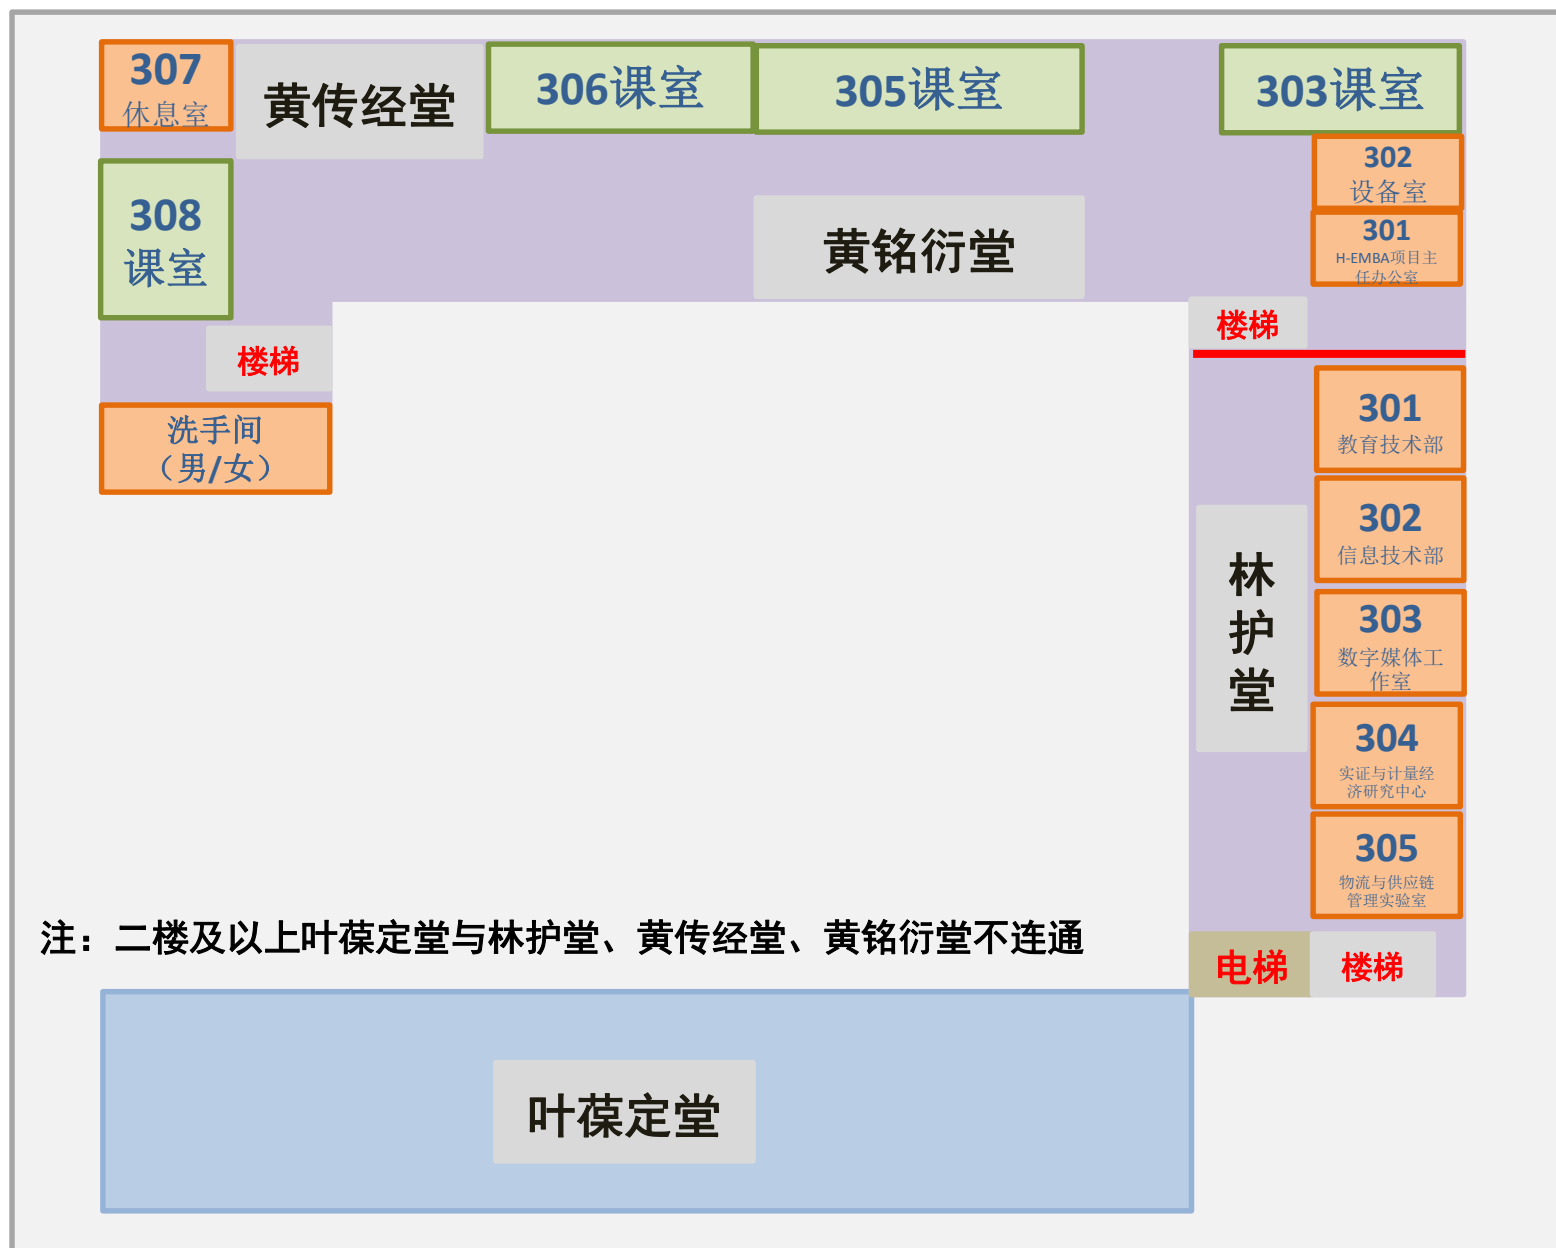

岭南学院课室分布示意图（一楼）

岭南学院课室分布示意图（二楼）

注：二楼及以上叶葆定堂与林护堂、黄传经堂、黄铭衍堂不连通

往南门方向

北门

岭南学院课室分布示意图（三楼）

注：二楼及以上叶葆定堂与林护堂、黄传经堂、黄铭衍堂不连通

往南门方向

北门

岭南学院课室分布示意图（四楼）

往南门方向

北门

岭南学院课室分布示意图（五楼）

往南门方向

北门