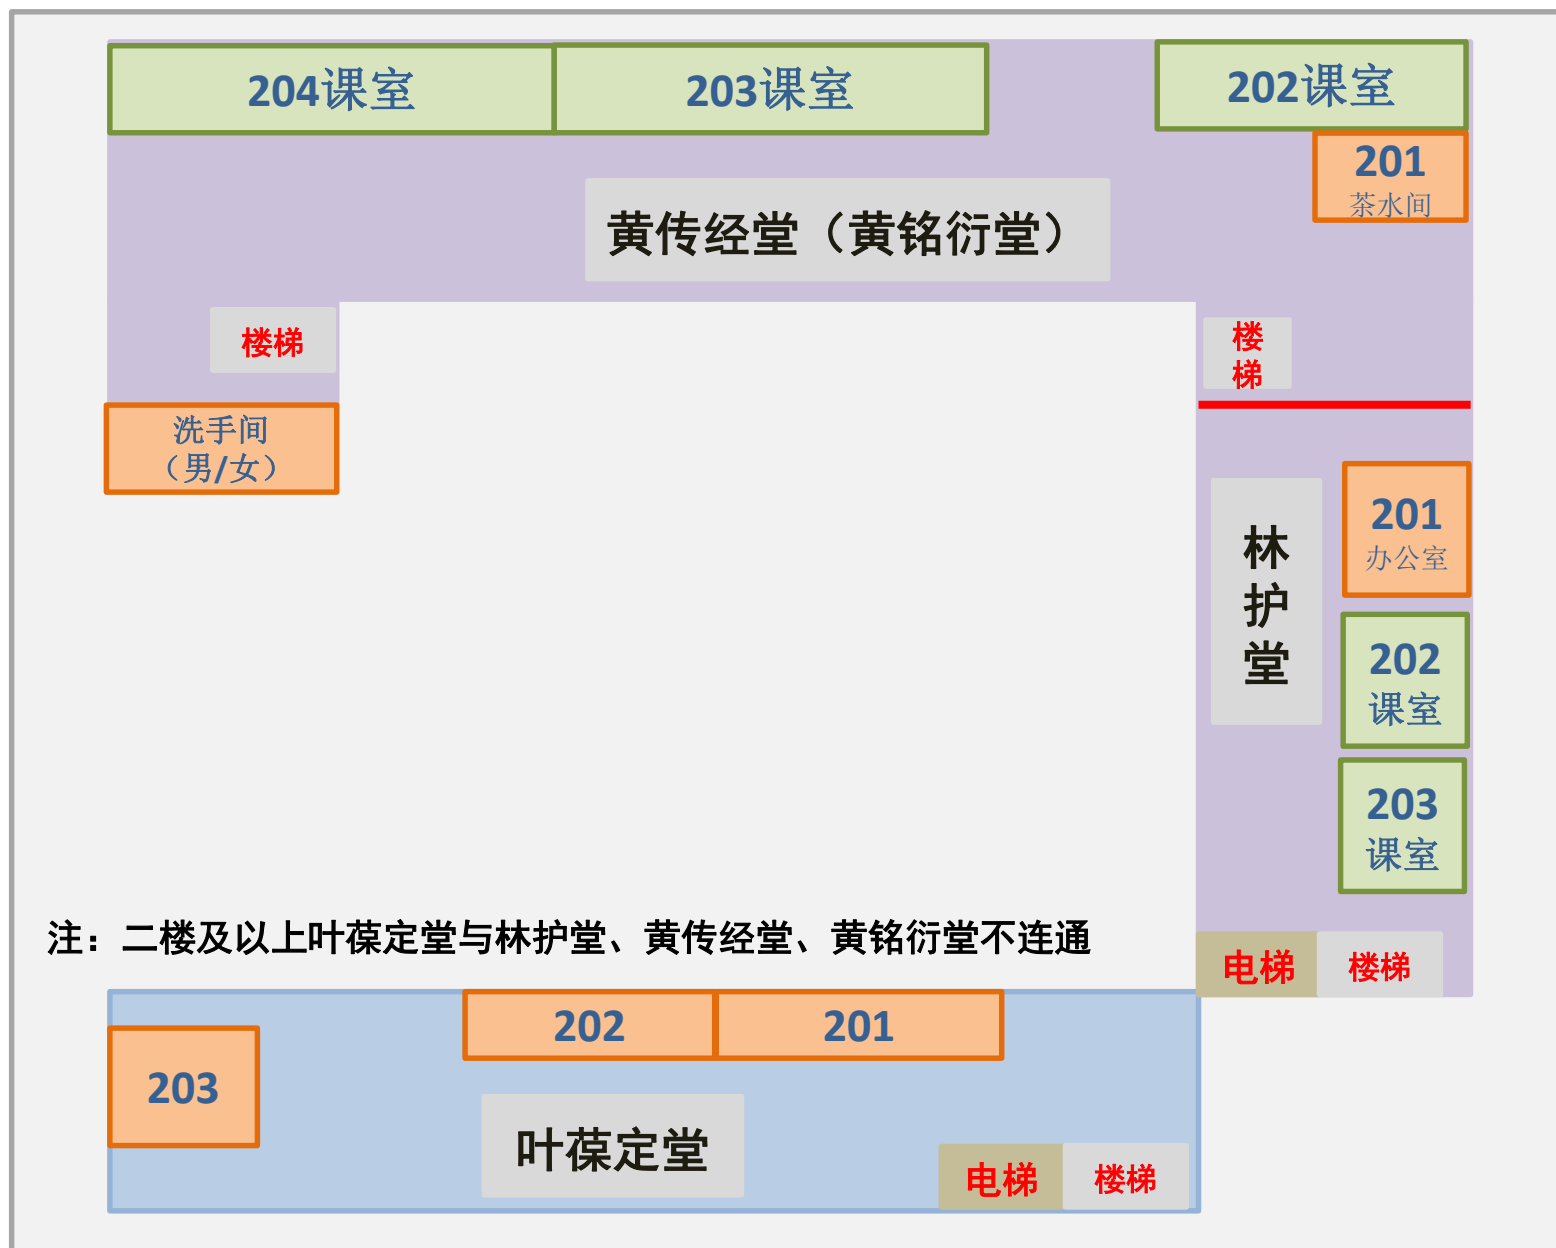

岭南学院课室分布示意图（一楼）

岭南学院课室分布示意图（二楼）

注：二楼及以上叶葆定堂与林护堂、黄传经堂、黄铭衍堂不连通

往南门方向

北门

岭南学院课室分布示意图（三楼）

注：二楼及以上叶葆定堂与林护堂、黄传经堂、黄铭衍堂不连通

往南门方向

北门

岭南学院课室分布示意图（四楼）

往南门方向

北门

岭南学院课室分布示意图（五楼）

往南门方向

北门