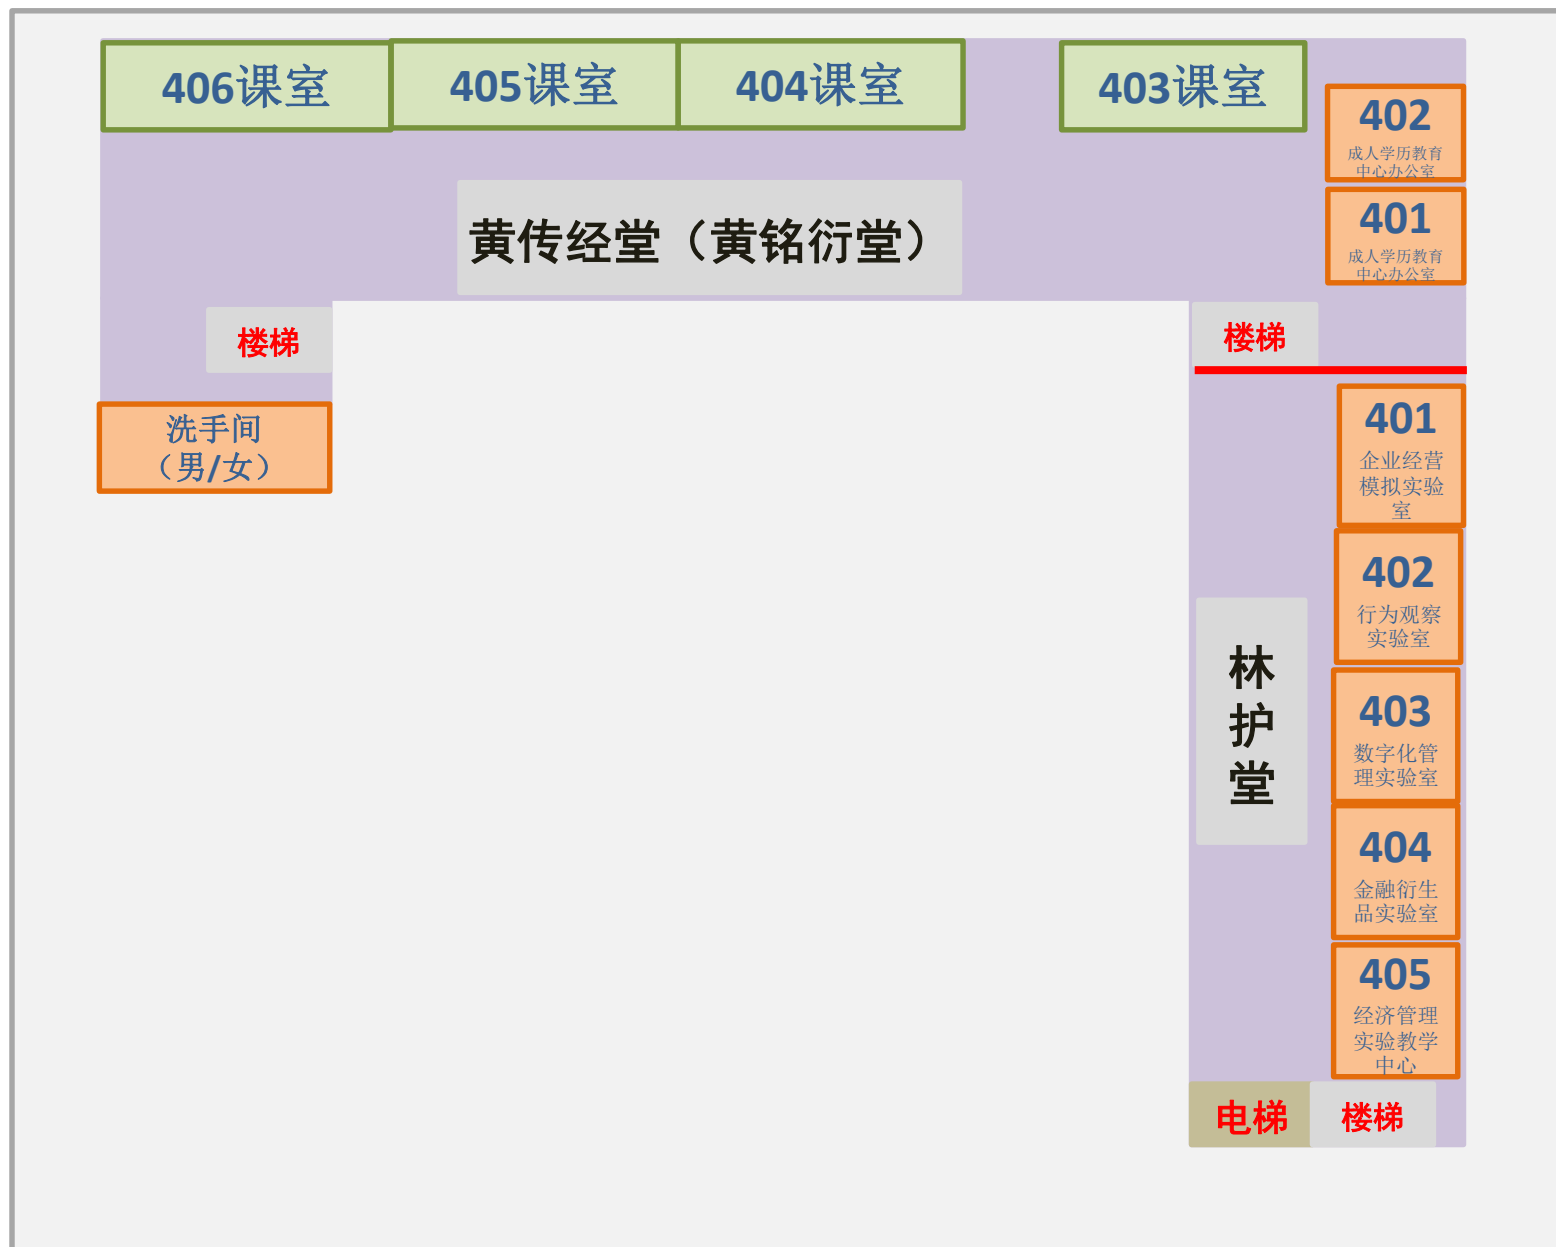

岭南学院课室分布示意图（一楼）

岭南学院课室分布示意图（二楼）

注：二楼及以上叶葆定堂与林护堂、黄传经堂、黄铭衍堂不连通

往南门方向

北门

岭南学院课室分布示意图（三楼）

注：二楼及以上叶葆定堂与林护堂、黄传经堂、黄铭衍堂不连通

往南门方向

北门

岭南学院课室分布示意图（四楼）

往南门方向

北门

岭南学院课室分布示意图（五楼）

往南门方向

北门