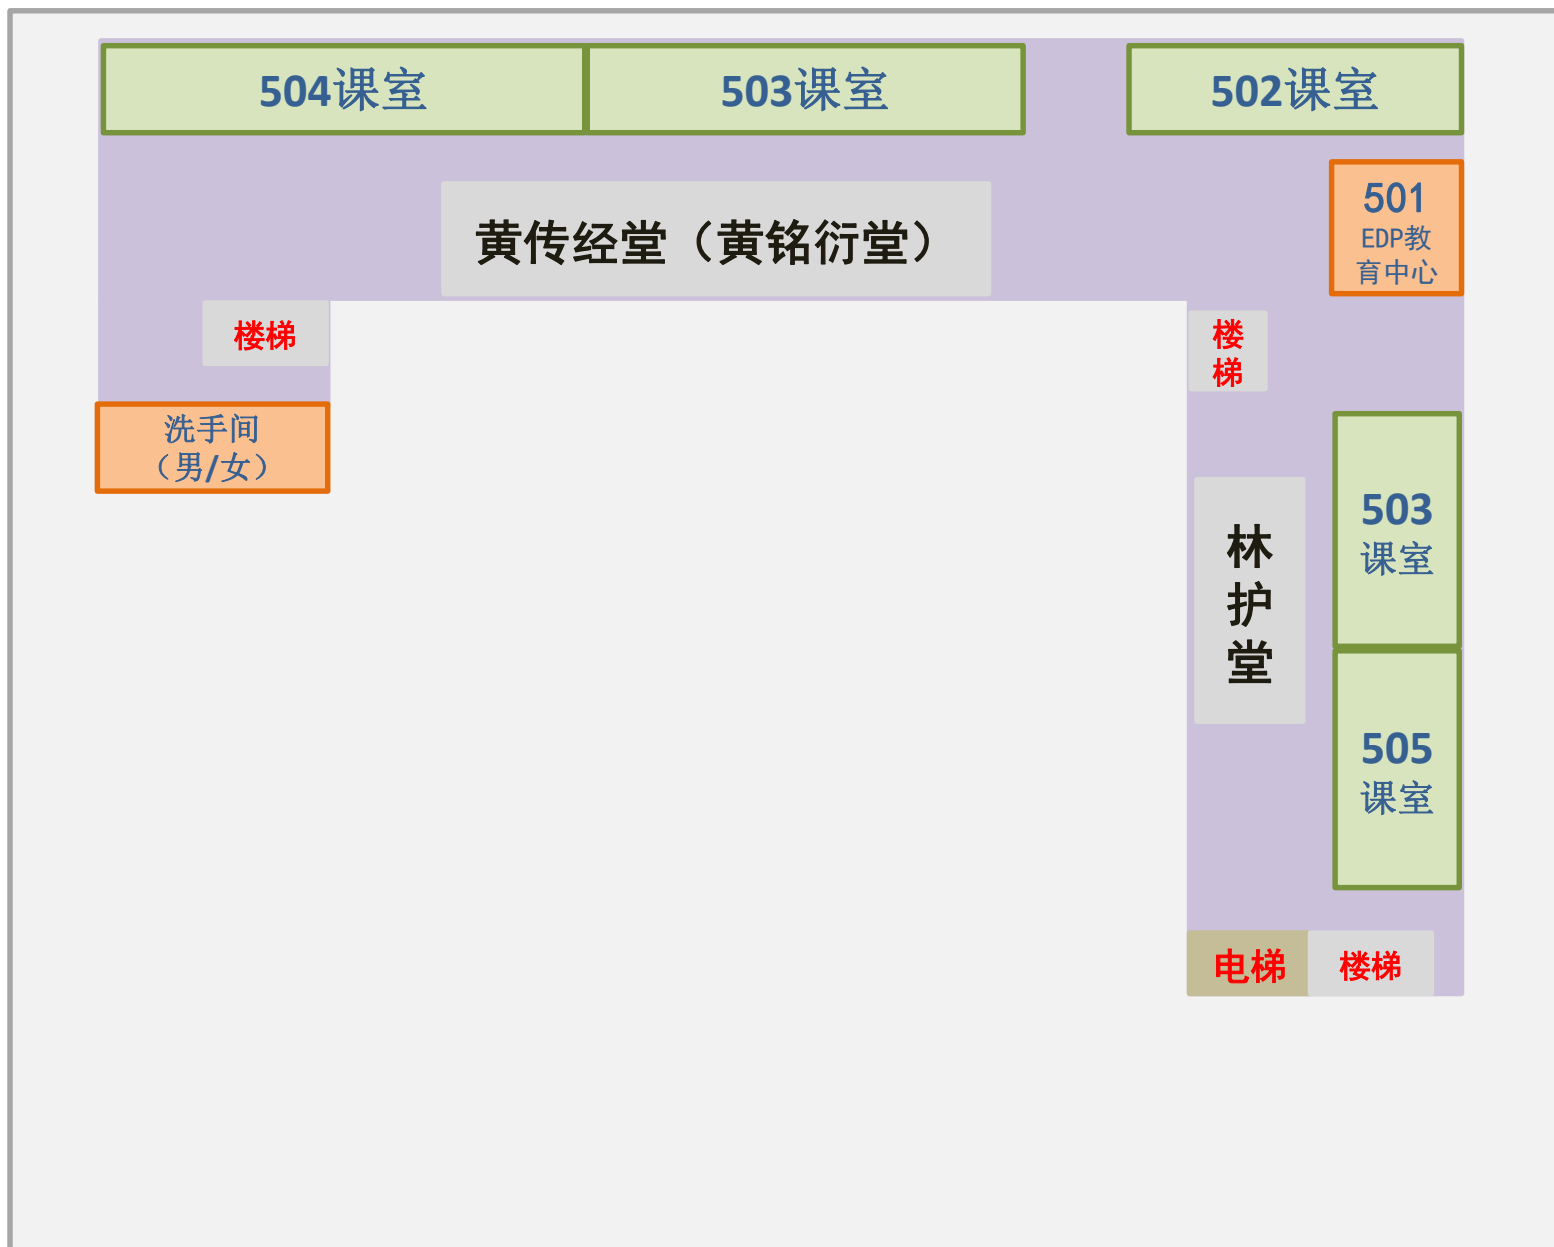

岭南学院课室分布示意图（一楼）

岭南学院课室分布示意图（二楼）

注：二楼及以上叶葆定堂与林护堂、黄传经堂、黄铭衍堂不连通

往南门方向

北门

岭南学院课室分布示意图（三楼）

注：二楼及以上叶葆定堂与林护堂、黄传经堂、黄铭衍堂不连通

往南门方向

北门

岭南学院课室分布示意图（四楼）

往南门方向

北门

岭南学院课室分布示意图（五楼）

往南门方向

北门