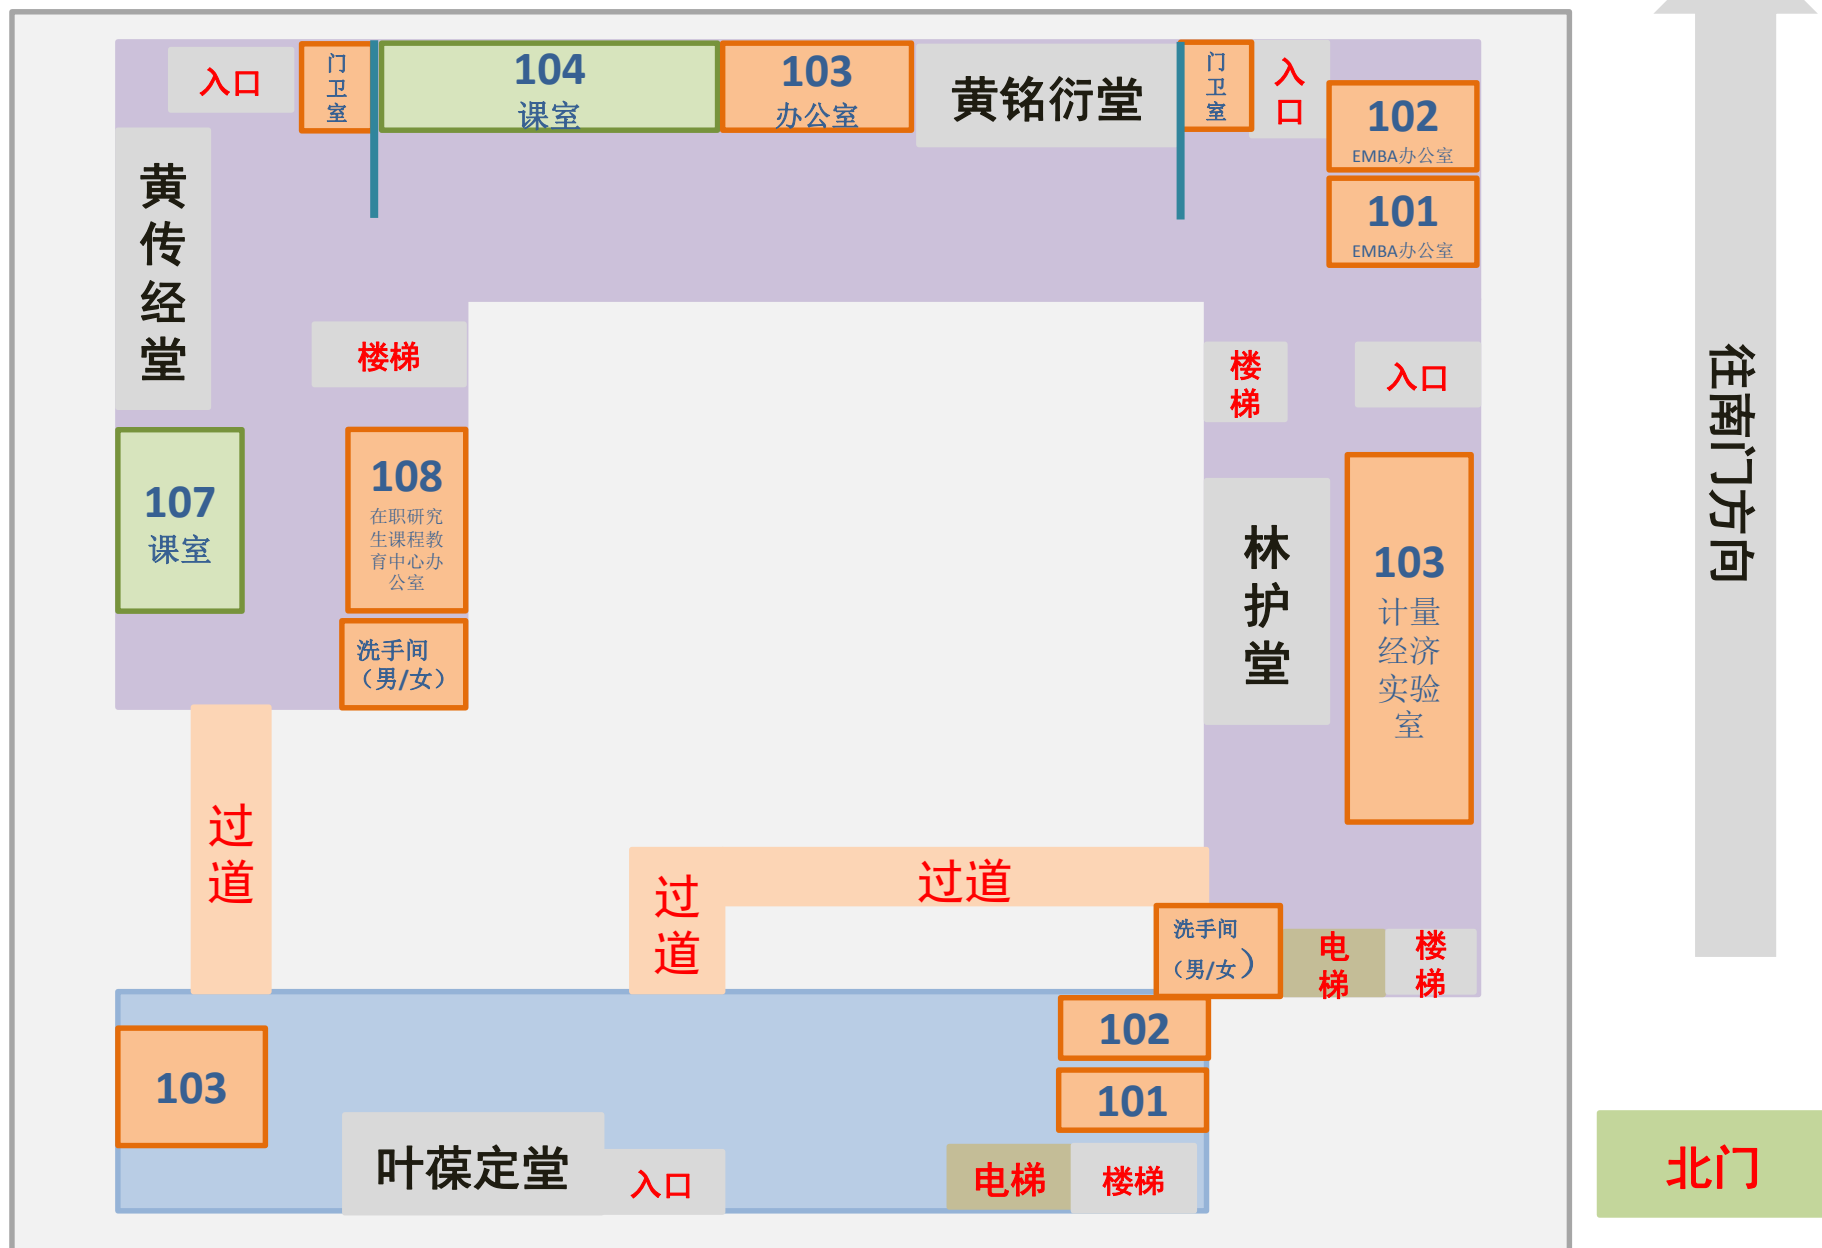

岭南学院课室分布示意图（一楼）

岭南学院课室分布示意图（二楼）

注：二楼及以上叶葆定堂与林护堂、黄传经堂、黄铭衍堂不连通

往南门方向

北门

岭南学院课室分布示意图（三楼）

注：二楼及以上叶葆定堂与林护堂、黄传经堂、黄铭衍堂不连通

往南门方向

北门

岭南学院课室分布示意图（四楼）

往南门方向

北门

岭南学院课室分布示意图（五楼）

往南门方向

北门