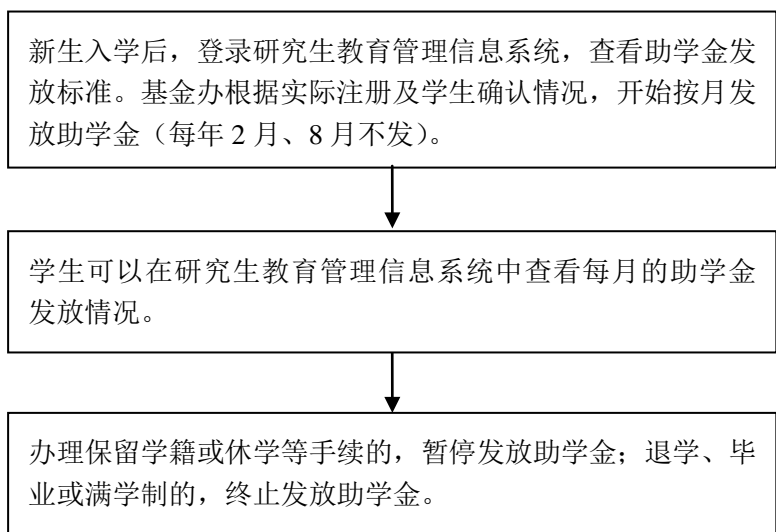

助学金发放流程

研究生教育管理信息系统登录入口：打开同济大学研究生院网站（<http://gs.tongji.edu.cn/>），在主页右侧点击“登录入口”。