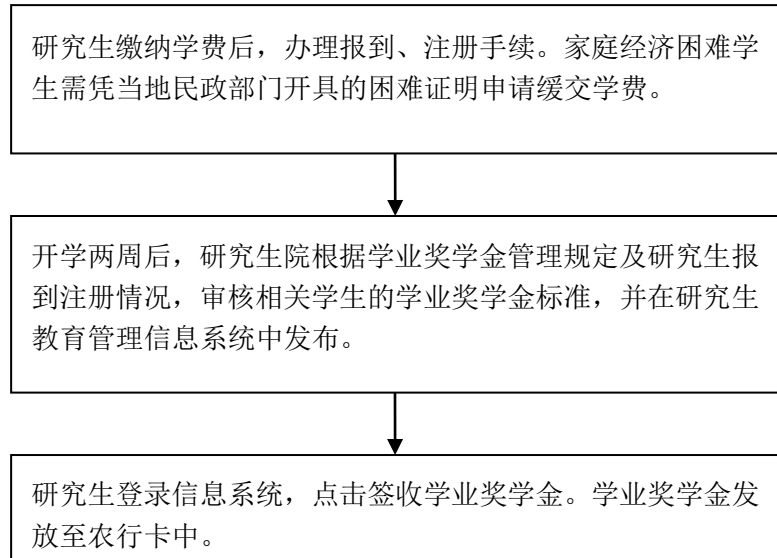

学业奖学金发放流程

研究生教育管理信息系统登录入口：打开同济大学研究生院网站 (<http://gs.tongji.edu.cn/>)，在主页右侧点击“登录入口”。